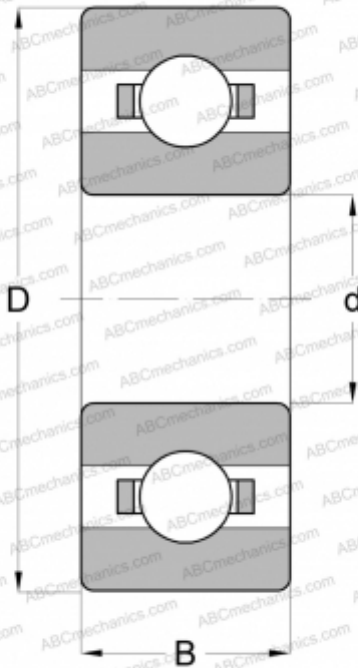

608 ABC

Радиальные шарикоподшипники

ТИП: Шарикоподшипники, Радиальные, Однорядные, Без фланца, Открытые

РАЗМЕРЫ, ММ

d	8,000
D	22,000
B	7,000

ПРОИЗВОДИТЕЛЬ [ABC](#)

АНАЛОГИ

BARDEN	38
EZO	608

АНАЛОГИ

ADR	608
NACHI	608
NMB	R-2280
NTN	608
RMB	R8220
SKF	608
NSK	608
KOYO	608
GRW	608
MPB(TIMKEN SUPER PRECISION)	EL8R
FAG	608
ABC	626
EZO	626
ADR	626
NACHI	626
NMB	R-1960
NTN	626
RMB	R6190
SKF	626
NSK	626
KOYO	626
GRW	626
MPB(TIMKEN SUPER PRECISION)	EL6R
FAG	626