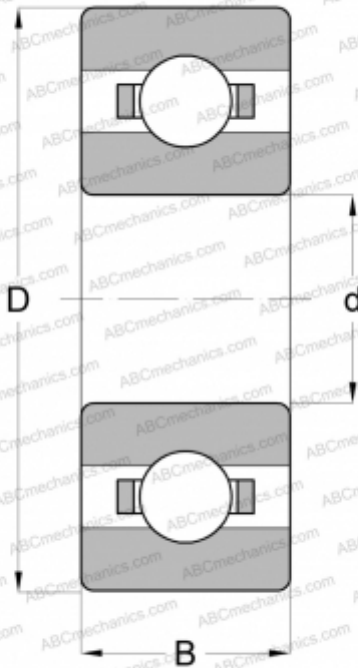

## 608 EZO

Радиальные шарикоподшипники

ТИП: Шарикоподшипники, Радиальные, Однорядные, Без фланца, Открытые

### РАЗМЕРЫ, ММ

d	8,000
D	22,000
B	7,000

**ПРОИЗВОДИТЕЛЬ** [EZO](#)