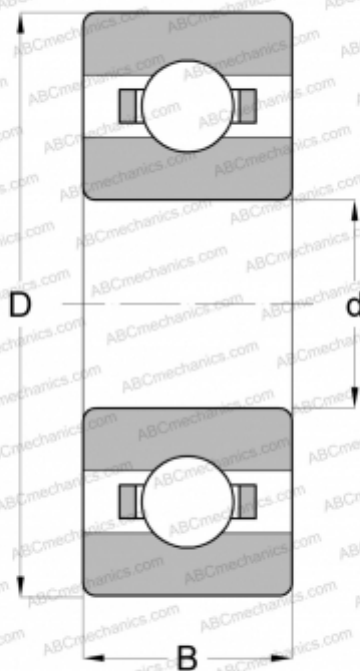

## 608 NACHI

Радиальные шарикоподшипники

ТИП: Шарикоподшипники, Радиальные, Однорядные, Без фланца, Открытые

### РАЗМЕРЫ, ММ

d	8,000
D	22,000
B	7,000

**ПРОИЗВОДИТЕЛЬ** [NACHI](#)