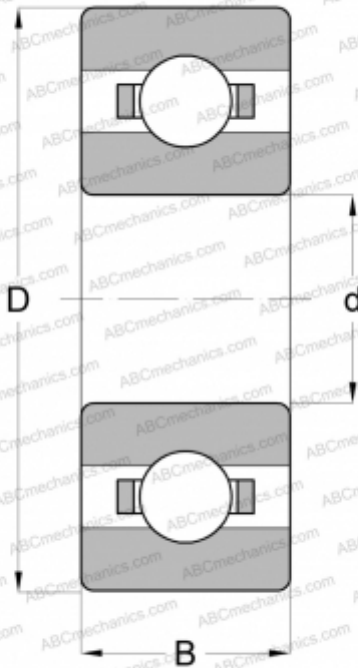

R-2280 NMB

Радиальные шарикоподшипники

ТИП: Шарикоподшипники, Радиальные, Однорядные, Без фланца, Открытые

РАЗМЕРЫ, ММ

d	8,000
D	22,000
B	7,000

ПРОИЗВОДИТЕЛЬ [NMB](#)

АНАЛОГИ

ABC	608
BARDEN	38

АНАЛОГИ

EZO	608
ADR	608
NACHI	608
NTN	608
RMB	R8220
SKF	608
NSK	608
KOYO	608
GRW	608
MPB(TIMKEN SUPER PRECISION)	EL8R
FAG	608
ABC	626
EZO	626
ADR	626
NACHI	626
NMB	R-1960
NTN	626
RMB	R6190
SKF	626
NSK	626
KOYO	626
GRW	626
MPB(TIMKEN SUPER PRECISION)	EL6R
FAG	626