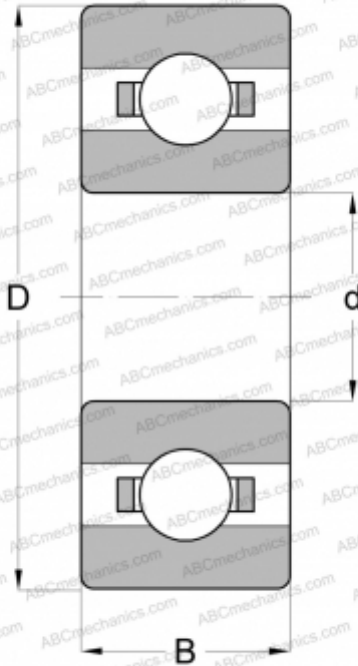

608 NTN

Радиальные шарикоподшипники

ТИП: Шарикоподшипники, Радиальные, Однорядные, Без фланца, Открытые

РАЗМЕРЫ, ММ

d	8,000
D	22,000
B	7,000

ПРОИЗВОДИТЕЛЬ [NTN](#)

АНАЛОГИ

ABC	608
BARDEN	38

АНАЛОГИ

EZO	608
ADR	608
NACHI	608
NMB	R-2280
RMB	R8220
SKF	608
NSK	608
KOYO	608
GRW	608
MPB(TIMKEN SUPER PRECISION)	EL8R
FAG	608
ABC	626
EZO	626
ADR	626
NACHI	626
NMB	R-1960
NTN	626
RMB	R6190
SKF	626
NSK	626
KOYO	626
GRW	626
MPB(TIMKEN SUPER PRECISION)	EL6R
FAG	626