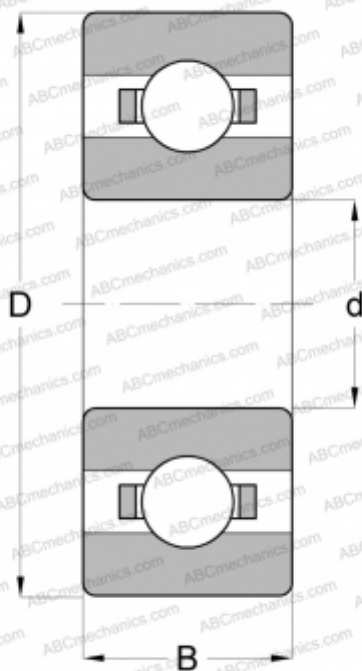

## 608 GRW

Радиальные шарикоподшипники

ТИП: Шарикоподшипники, Радиальные, Однорядные, Без фланца, Открытые

### РАЗМЕРЫ, ММ

d	8,000
D	22,000
B	7,000

**ПРОИЗВОДИТЕЛЬ** [GRW](#)