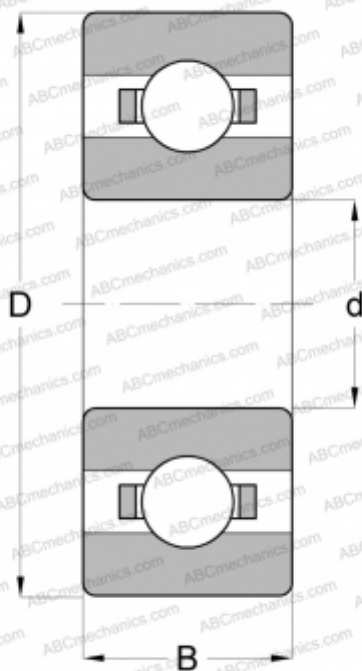

EL8R MPB(TIMKEN SUPER PRECISION)

Радиальные шарикоподшипники

ТИП: Шарикоподшипники, Радиальные, Однорядные, Без фланца, Открытые

РАЗМЕРЫ, ММ

d	8,000
D	22,000
B	7,000

ПРОИЗВОДИТЕЛЬ

[MPB\(TIMKEN](#)

[SUPER](#)

[PRECISION\)](#)

ABC [608](#)

BARDEN [38](#)

АНАЛОГИ

АНАЛОГИ

EZO	608
ADR	608
NACHI	608
NMB	R-2280
NTN	608
RMB	R8220
SKF	608
NSK	608
KOYO	608
GRW	608
FAG	608
ABC	626
EZO	626
ADR	626
NACHI	626
NMB	R-1960
NTN	626
RMB	R6190
SKF	626
NSK	626
KOYO	626
GRW	626
MPB(TIMKEN SUPER PRECISION)	EL6R
FAG	626