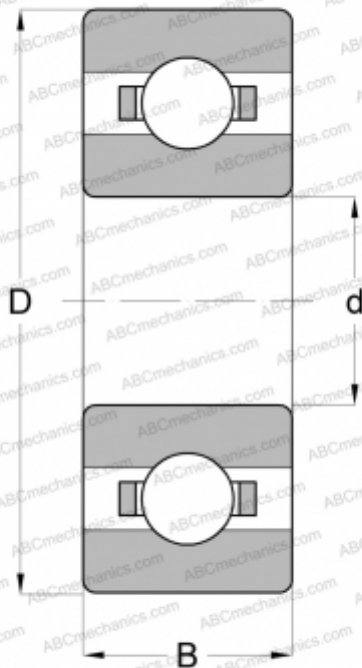

6238 M SKF

Радиальные шарикоподшипники

ТИП: Шарикоподшипники, Радиальные, Однорядные, Без фланца, Открытые

Технические характеристики

РАЗМЕРЫ, ММ

d	190,000
D	340,000
B	55,000

ПРОИЗВОДИТЕЛЬ

[SKF](#)

АНАЛОГИ

ABC	6238
FAFNIR	238K
RIV	27A
NEW DEPARTURE	3238
TORRINGTON	190 BC 02
FAG	6238-M

РАСЧЕТНЫЕ ДАННЫЕ

Номинальная динамическая грузоподъёмность, C	255,000 кН
Номинальная статическая грузоподъёмность, Co	280,000 кН
Предел усталостной прочности, Pu	7,350 кН
Номинальная частота вращения	3800 об/мин
Предельная частота вращения	3400 об/мин