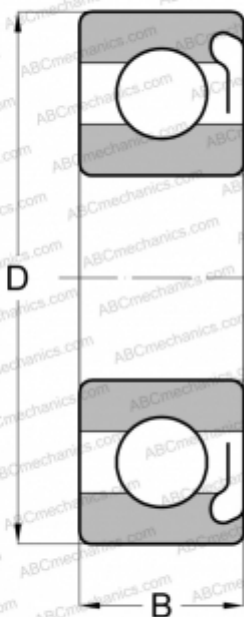

## 6005-Z SKF

Радиальные шарикоподшипники

ТИП: Шарикоподшипники, Радиальные, Однорядные, Без фланца, С защитными шайбами Z

### Технические характеристики

#### РАЗМЕРЫ, ММ

d	25,000
D	47,000
B	12,000