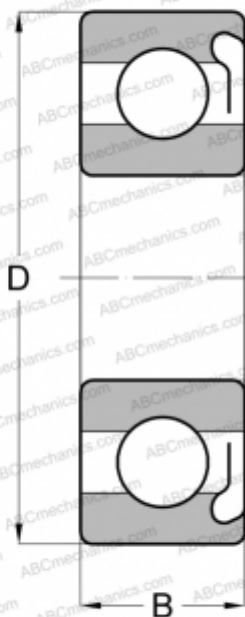

## 6321-Z SKF

Радиальные шарикоподшипники

ТИП: Шарикоподшипники, Радиальные, Однорядные, Без фланца, С защитными шайбами Z

#### РАЗМЕРЫ, ММ

d	105,000
D	225,000
B	49,000