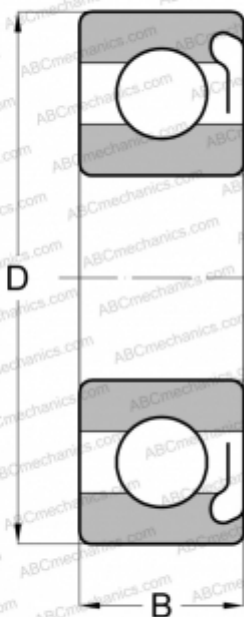

6024-Z SKF

Радиальные шарикоподшипники

ТИП: Шарикоподшипники, Радиальные, Однорядные, Без фланца, С защитными шайбами Z

Технические характеристики

РАЗМЕРЫ, ММ

d	120,000
D	180,000
B	28,000

МАССА, КГ

2,050

ПРОИЗВОДИТЕЛЬ

[SKF](#)

АНАЛОГИ

ABC	6024 Z
MRC	124-KSF
FAG	6024 Z
FAFNIR	9124KD
STEYR	6024 Z
NORMA HOFFMAN	6124P
NEW DEPARTURE	73L24

РАСЧЕТНЫЕ ДАННЫЕ

Номинальная динамическая грузоподъёмность, C	88,400 кН
Номинальная статическая грузоподъёмность, Co	80,000 кН
Предел усталостной прочности, Pu	2,750 кН
Номинальная частота вращения	7500 об/мин
Предельная частота вращения	3800 об/мин