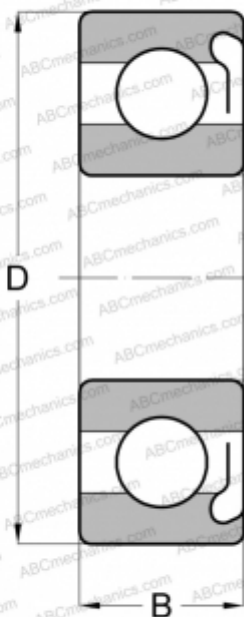

6224-Z SKF

Радиальные шарикоподшипники

ТИП: Шарикоподшипники, Радиальные, Однорядные, Без фланца, С защитными шайбами Z

Технические характеристики

РАЗМЕРЫ, ММ

d	120,000
D	215,000
B	40,000

МАССА, КГ

5,150

ПРОИЗВОДИТЕЛЬ

[SKF](#)

АНАЛОГИ

ABC	6224 Z
MRC	224-SF
FAG	6224 Z
STEYR	6224 Z
NORMA HOFFMAN	224P

РАСЧЕТНЫЕ ДАННЫЕ

Номинальная динамическая грузоподъёмность, C	146,000 кН
Номинальная статическая грузоподъёмность, Co	118,000 кН
Предел усталостной прочности, Pu	3,900 кН
Номинальная частота вращения	6300 об/мин
Предельная частота вращения	3200 об/мин