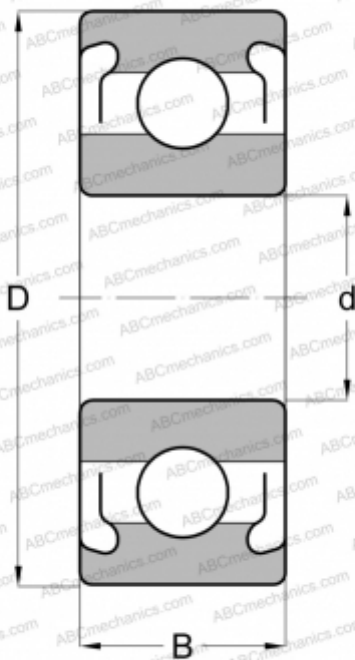

623-2Z SKF

Радиальные шарикоподшипники

ТИП: Шарикоподшипники, Радиальные, Однорядные, Без фланца, С защитными шайбами 2Z

РАЗМЕРЫ, ММ

d	3,000
D	10,000
B	4,000

МАССА, КГ 0,002

ПРОИЗВОДИТЕЛЬ [SKF](#)

АНАЛОГИ