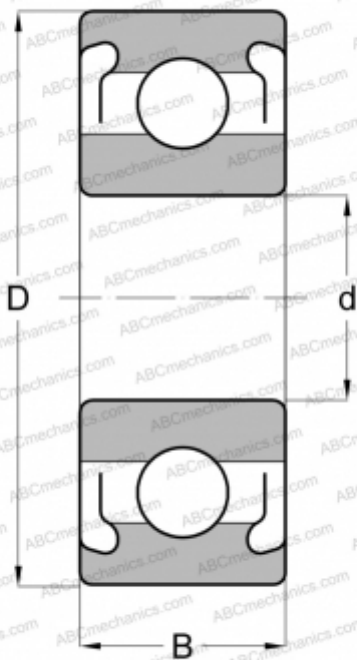

624-2Z SKF

Радиальные шарикоподшипники

ТИП: Шарикоподшипники, Радиальные, Однорядные, Без фланца, С защитными шайбами 2Z

РАЗМЕРЫ, ММ

d	4,000
D	13,000
B	5,000

МАССА, КГ 0,003

ПРОИЗВОДИТЕЛЬ [SKF](#)

АНАЛОГИ