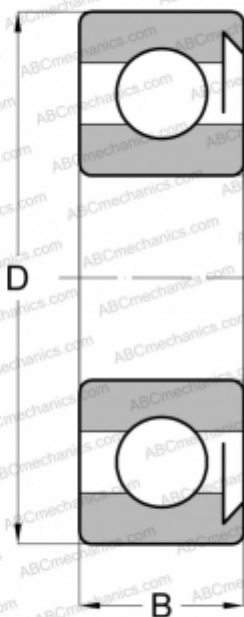

### Технические характеристики

#### РАЗМЕРЫ, ММ

d	4,000
D	16,000
B	5,000