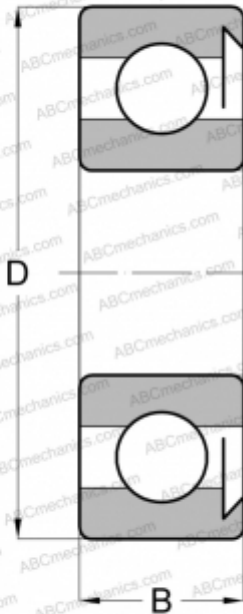

628-RS1 SKF

Радиальные шарикоподшипники

ТИП: Шарикоподшипники, Радиальные, Однорядные, Без фланца, С уплотнениями RS

Технические характеристики

РАЗМЕРЫ, ММ

d	8,000
D	24,000
B	8,000

МАССА, КГ

0,017

ПРОИЗВОДИТЕЛЬ

[SKF](#)

АНАЛОГИ

ABC	628 RS
-----	------------------------

РАСЧЕТНЫЕ ДАННЫЕ

Номинальная динамическая грузоподъёмность, C	3,900 кН
Номинальная статическая грузоподъёмность, Co	1,660 кН
Предел усталостной прочности, Pu	0,071 кН