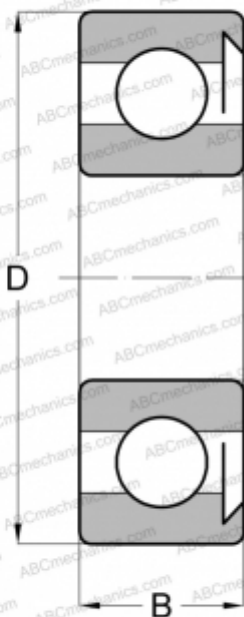

629-RSH SKF

Радиальные шарикоподшипники

ТИП: Шарикоподшипники, Радиальные, Однорядные, Без фланца, С уплотнениями RS

Технические характеристики

РАЗМЕРЫ, ММ

d	9,000
D	26,000
B	8,000

МАССА, КГ

0,020

ПРОИЗВОДИТЕЛЬ

[SKF](#)

АНАЛОГИ

ABC [629 RS](#)

РАСЧЕТНЫЕ ДАННЫЕ

Номинальная динамическая грузоподъёмность, C	4,750 кН
Номинальная статическая грузоподъёмность, Co	1,960 кН
Предел усталостной прочности, Pu	0,083 кН