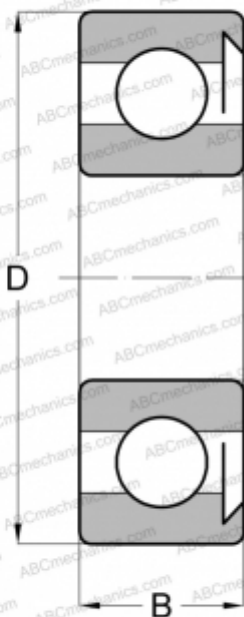

### Технические характеристики

#### РАЗМЕРЫ, ММ

d	10,000
D	26,000
B	8,000