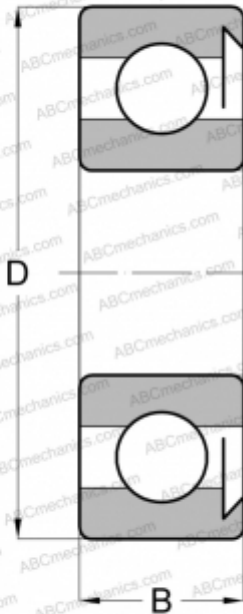

## 6000 RS STEYR

Радиальные шарикоподшипники

ТИП: Шарикоподшипники, Радиальные, Однорядные, Без фланца, С уплотнениями RS

#### РАЗМЕРЫ, ММ

d	10,000
D	26,000
B	8,000