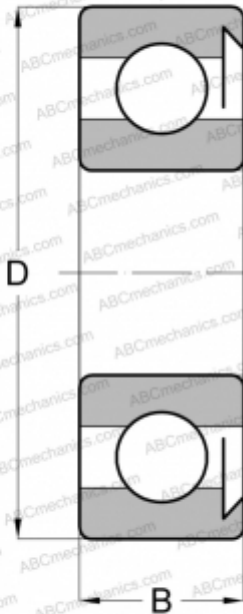

6200 RS ABC

Радиальные шарикоподшипники

ТИП: Шарикоподшипники, Радиальные, Однорядные, Без фланца, С уплотнениями RS

Технические характеристики

РАЗМЕРЫ, ММ

| | |
|---|--------|
| d | 10,000 |
| D | 30,000 |
| B | 9,000 |

МАССА, КГ

0,036

ПРОИЗВОДИТЕЛЬ

[ABC](#)

АНАЛОГИ

| | |
|-----------------|--------------------------|
| SKF | 6200-RSH |
| MRC | 200-SZ |
| FAG | 6200 RS |
| FAFNIR | 200P |
| STEYR | 6200 RS |
| NORMA HOFFMAN | 200N |
| NEW DEPARTURE | Z9500 |
| FEDERAL/SCHA TZ | 1200R |