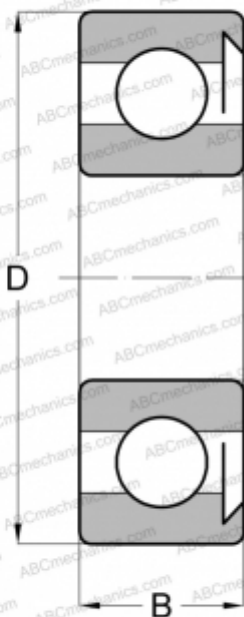

6200-RSH SKF

Радиальные шарикоподшипники

ТИП: Шарикоподшипники, Радиальные, Однорядные, Без фланца, С уплотнениями RS

Технические характеристики

РАЗМЕРЫ, ММ

d	10,000
D	30,000
B	9,000

МАССА, КГ

0,032

ПРОИЗВОДИТЕЛЬ

[SKF](#)

АНАЛОГИ

ABC	6200 RS
MRC	200-SZ
FAG	6200 RS
FAFNIR	200P
STEYR	6200 RS
NORMA HOFFMAN	200N
NEW DEPARTURE	Z9500
FEDERAL/SCHA TZ	1200R

РАСЧЕТНЫЕ ДАННЫЕ

Номинальная динамическая грузоподъёмность, C	5,400 кН
Номинальная статическая грузоподъёмность, Co	2,360 кН
Предел усталостной прочности, Pu	0,100 кН