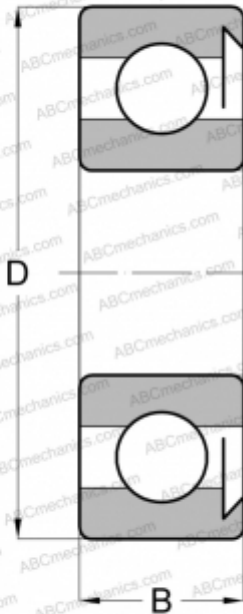

## 6200 RS STEYR

Радиальные шарикоподшипники

ТИП: Шарикоподшипники, Радиальные, Однорядные, Без фланца, С уплотнениями RS

#### РАЗМЕРЫ, ММ

d	10,000
D	30,000
B	9,000