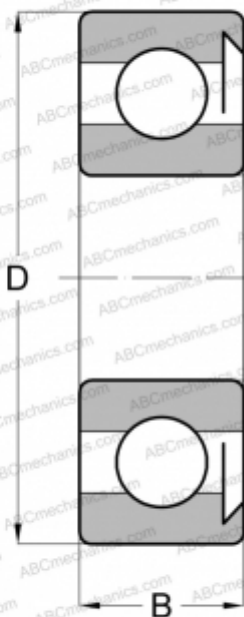

## 6300-RSH SKF

Радиальные шарикоподшипники

ТИП: Шарикоподшипники, Радиальные, Однорядные, Без фланца, С уплотнениями RS

### Технические характеристики

#### РАЗМЕРЫ, ММ

d	10,000
D	35,000
B	11,000