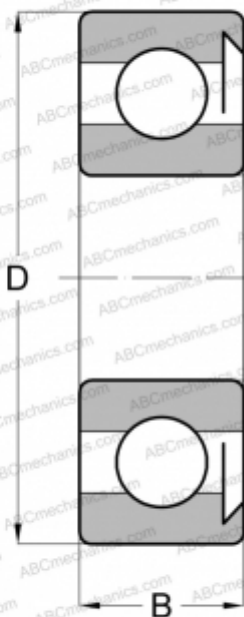

6001 RS ABC

Радиальные шарикоподшипники

ТИП: Шарикоподшипники, Радиальные, Однорядные, Без фланца, С уплотнениями RS

Технические характеристики

РАЗМЕРЫ, ММ

d	12,000
D	28,000
B	8,000

МАССА, КГ

0,023