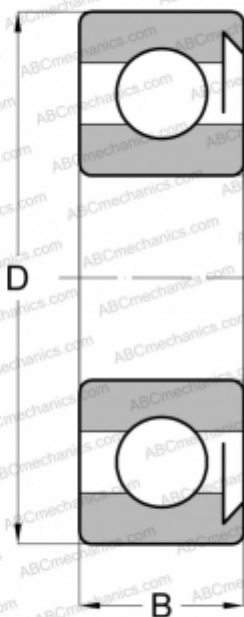

6001-RSH SKF

Радиальные шарикоподшипники

ТИП: Шарикоподшипники, Радиальные, Однорядные, Без фланца, С уплотнениями RS

Технические характеристики

РАЗМЕРЫ, ММ

d	12,000
D	28,000
B	8,000

МАССА, КГ

0,022

ПРОИЗВОДИТЕЛЬ

[SKF](#)

АНАЛОГИ

ABC	6001 RS
MRC	101-KSZ
FAG	6001 RS
FAFNIR	9101NP
STEYR	6001 RS
NORMA HOFFMAN	6101K
NEW DEPARTURE	93L01

РАСЧЕТНЫЕ ДАННЫЕ

Номинальная динамическая грузоподъёмность, C	5,400 кН
Номинальная статическая грузоподъёмность, Co	2,360 кН
Предел усталостной прочности, Pu	0,100 кН