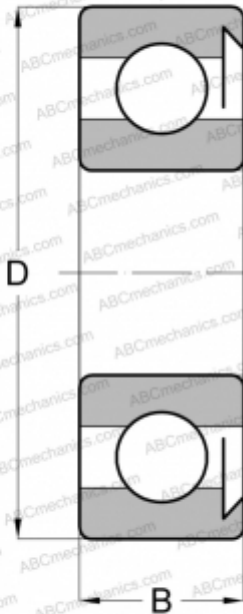

101-KSZ MRC

Радиальные шарикоподшипники

ТИП: Шарикоподшипники, Радиальные, Однорядные, Без фланца, С уплотнениями RS

Технические характеристики

РАЗМЕРЫ, ММ

d	12,000
D	28,000
B	8,000

МАССА, КГ

0,023