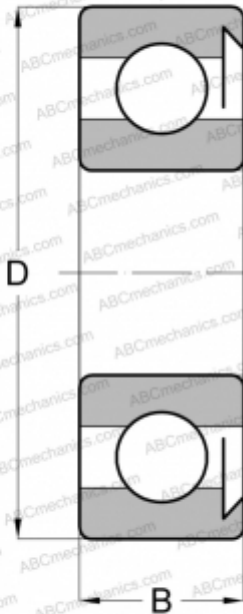

6001 RS STEYR

Радиальные шарикоподшипники

ТИП: Шарикоподшипники, Радиальные, Однорядные, Без фланца, С уплотнениями RS

Технические характеристики

РАЗМЕРЫ, ММ

d	12,000
D	28,000
B	8,000

МАССА, КГ

0,023