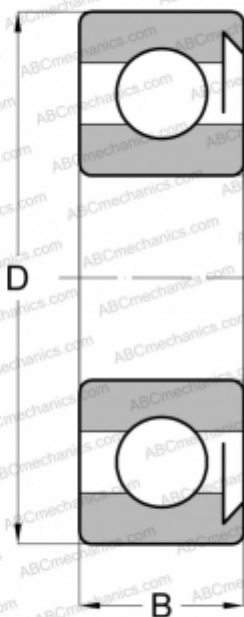

6201-RSH SKF

Радиальные шарикоподшипники

ТИП: Шарикоподшипники, Радиальные, Однорядные, Без фланца, С уплотнениями RS

Технические характеристики

РАЗМЕРЫ, ММ

d	12,000
D	32,000
B	10,000

МАССА, КГ

0,037

ПРОИЗВОДИТЕЛЬ

[SKF](#)

АНАЛОГИ

ABC	6201 RS
MRC	201-SZ
FAG	6201 RS
FAFNIR	201NP
STEYR	6201 RS
NORMA HOFFMAN	201N
NEW DEPARTURE	Z9501
FEDERAL/SCHA TZ	1201R

РАСЧЕТНЫЕ ДАННЫЕ

Номинальная динамическая грузоподъёмность, C	7,280 кН
Номинальная статическая грузоподъёмность, Co	3,100 кН
Предел усталостной прочности, Pu	0,132 кН