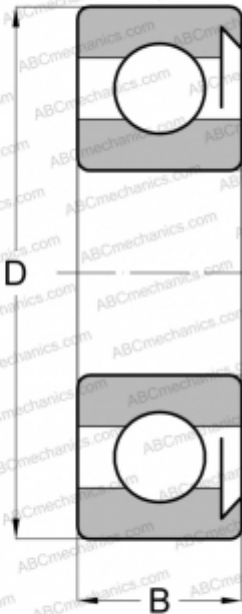

6301-RSH SKF

Радиальные шарикоподшипники

ТИП: Шарикоподшипники, Радиальные, Однорядные, Без фланца, С уплотнениями RS

Технические характеристики

РАЗМЕРЫ, ММ

d	12,000
D	37,000
B	12,000

МАССА, КГ

0,060