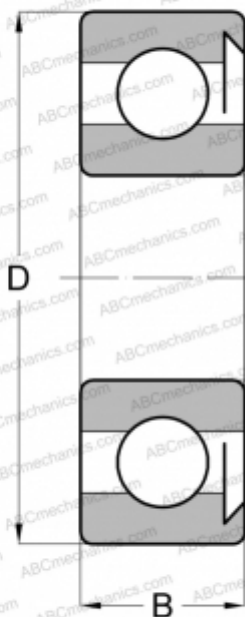

## 6202 RS STEYR

Радиальные шарикоподшипники

ТИП: Шарикоподшипники, Радиальные, Однорядные, Без фланца, С уплотнениями RS

#### РАЗМЕРЫ, ММ

d	15,000
D	35,000
B	11,000