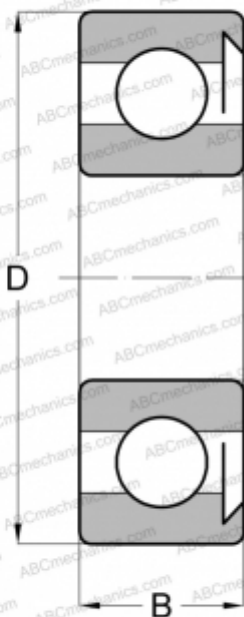

6203-RSH SKF

Радиальные шарикоподшипники

ТИП: Шарикоподшипники, Радиальные, Однорядные, Без фланца, С уплотнениями RS

Технические характеристики

РАЗМЕРЫ, ММ

d	17,000
D	40,000
B	12,000

МАССА, КГ

0,065

ПРОИЗВОДИТЕЛЬ

[SKF](#)

АНАЛОГИ

ABC	6203 RS
MRC	203-SZ
FAG	6203 RS
FAFNIR	203P
STEYR	6203 RS
NORMA HOFFMAN	203K
NEW DEPARTURE	Z9503
FEDERAL/SCHA TZ	1203R

РАСЧЕТНЫЕ ДАННЫЕ

Номинальная динамическая грузоподъёмность, C	9,950 кН
Номинальная статическая грузоподъёмность, Co	4,750 кН
Предел усталостной прочности, Pu	0,200 кН