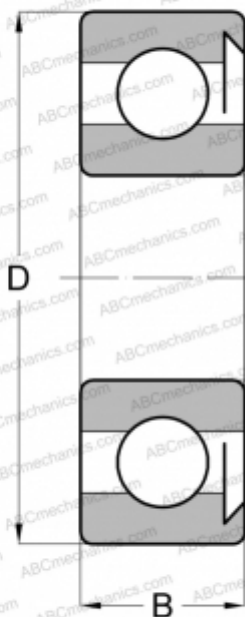

## 6204-RSH SKF

Радиальные шарикоподшипники

ТИП: Шарикоподшипники, Радиальные, Однорядные, Без фланца, С уплотнениями RS

#### РАЗМЕРЫ, ММ

d	20,000
D	47,000
B	14,000