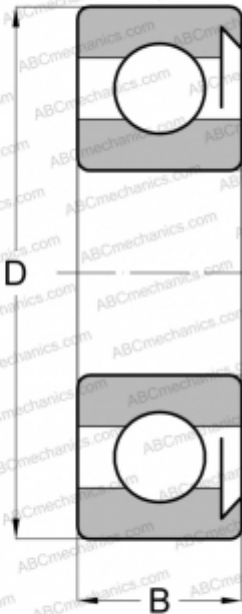

## 6005 RS ABC

Радиальные шарикоподшипники

ТИП: Шарикоподшипники, Радиальные, Однорядные, Без фланца, С уплотнениями RS

### Технические характеристики

#### РАЗМЕРЫ, ММ

d	25,000
D	47,000
B	12,000