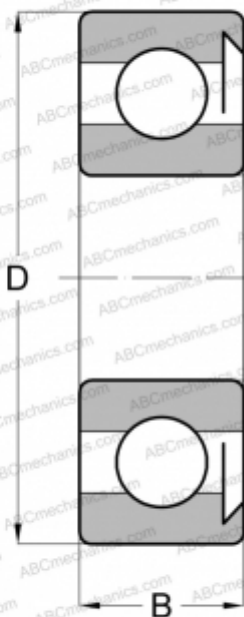

6005-RSH SKF

Радиальные шарикоподшипники

ТИП: Шарикоподшипники, Радиальные, Однорядные, Без фланца, С уплотнениями RS

Технические характеристики

РАЗМЕРЫ, ММ

d	25,000
D	47,000
B	12,000

МАССА, КГ

0,080

ПРОИЗВОДИТЕЛЬ

[SKF](#)

АНАЛОГИ

ABC	6005 RS
MRC	105-KSZ
FAG	6005 RS
FAFNIR	9105P
STEYR	6005 RS
NORMA HOFFMAN	6105K
NEW DEPARTURE	93L05

РАСЧЕТНЫЕ ДАННЫЕ

Номинальная динамическая грузоподъёмность, C	11,900 кН
Номинальная статическая грузоподъёмность, Co	6,550 кН
Предел усталостной прочности, Pu	0,275 кН