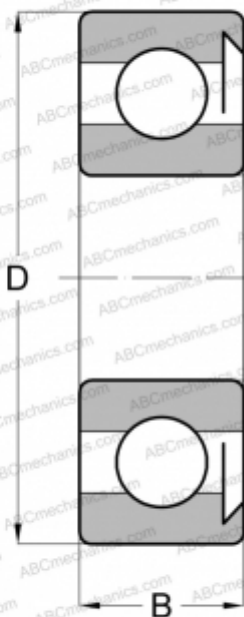

105-KSZ MRC

Радиальные шарикоподшипники

ТИП: Шарикоподшипники, Радиальные, Однорядные, Без фланца, С уплотнениями RS

Технические характеристики

РАЗМЕРЫ, ММ

d	25,000
D	47,000
B	12,000

МАССА, КГ

0,082

ПРОИЗВОДИТЕЛЬ

[MRC](#)

АНАЛОГИ

ABC	6005 RS
SKF	6005-RSH
FAG	6005 RS
FAFNIR	9105P
STEYR	6005 RS
NORMA HOFFMAN	6105K
NEW DEPARTURE	93L05