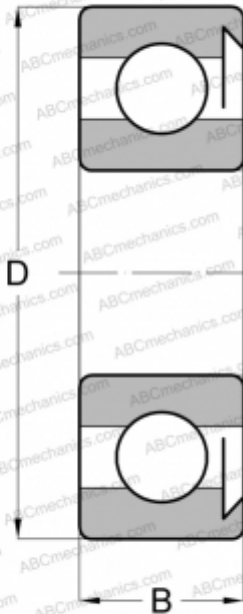

## 6005 RS FAG

Радиальные шарикоподшипники

ТИП: Шарикоподшипники, Радиальные, Однорядные, Без фланца, С уплотнениями RS

#### РАЗМЕРЫ, ММ

d	25,000
D	47,000
B	12,000