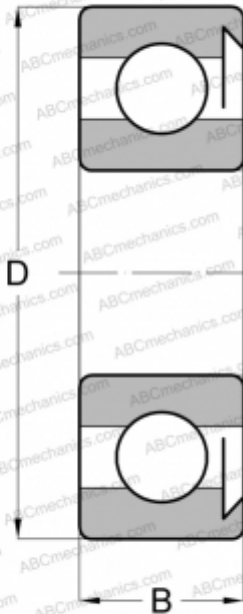

## 6005 RS STEYR

Радиальные шарикоподшипники

ТИП: Шарикоподшипники, Радиальные, Однорядные, Без фланца, С уплотнениями RS

#### РАЗМЕРЫ, ММ

d	25,000
D	47,000
B	12,000