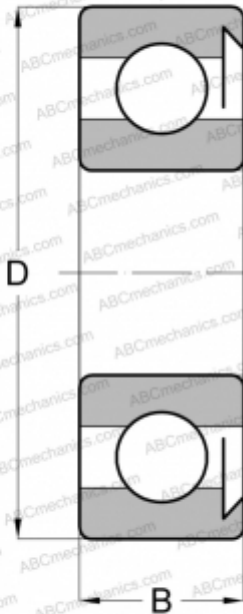

6205 RS ABC

Радиальные шарикоподшипники

ТИП: Шарикоподшипники, Радиальные, Однорядные, Без фланца, С уплотнениями RS

Технические характеристики

РАЗМЕРЫ, ММ

d	25,000
D	52,000
B	15,000

МАССА, КГ

0,132