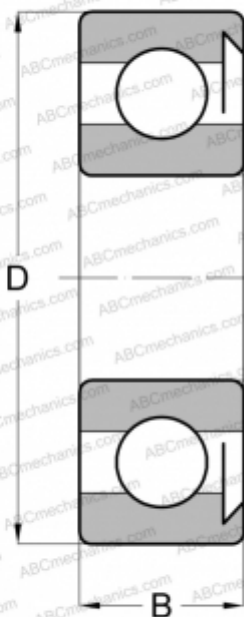

## 6205-RSH SKF

Радиальные шарикоподшипники

ТИП: Шарикоподшипники, Радиальные, Однорядные, Без фланца, С уплотнениями RS

### Технические характеристики

#### РАЗМЕРЫ, ММ

d	25,000
D	52,000
B	15,000