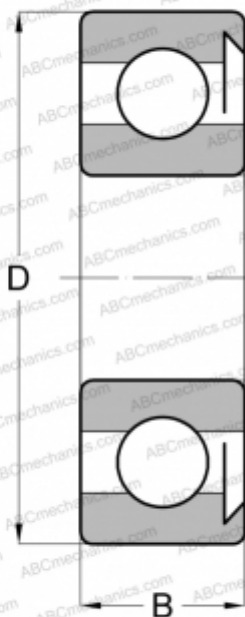

## 6205 RS STEYR

Радиальные шарикоподшипники

ТИП: Шарикоподшипники, Радиальные, Однорядные, Без фланца, С уплотнениями RS

#### РАЗМЕРЫ, ММ

d	25,000
D	52,000
B	15,000