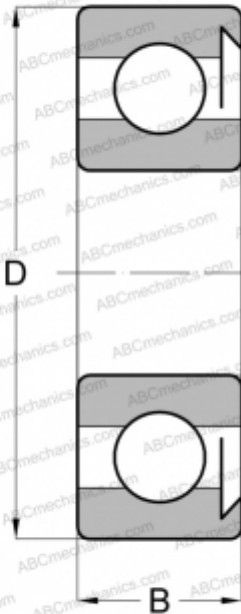

## 6006 RS STEYR

Радиальные шарикоподшипники

ТИП: Шарикоподшипники, Радиальные, Однорядные, Без фланца, С уплотнениями RS

#### РАЗМЕРЫ, ММ

d	30,000
D	55,000
B	13,000