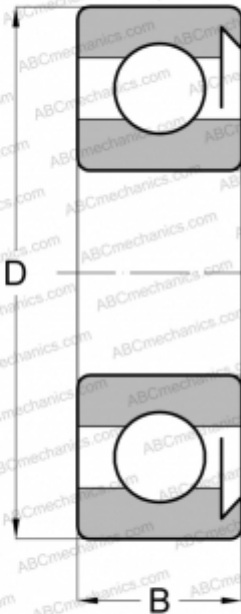

6206 RS ABC

Радиальные шарикоподшипники

ТИП: Шарикоподшипники, Радиальные, Однорядные, Без фланца, С уплотнениями RS

Технические характеристики

РАЗМЕРЫ, ММ

d	30,000
D	62,000
B	16,000

МАССА, КГ

0,200