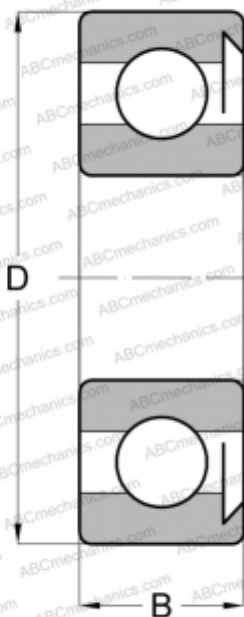

6206-RS1 SKF

Радиальные шарикоподшипники

ТИП: Шарикоподшипники, Радиальные, Однорядные, Без фланца, С уплотнениями RS

Технические характеристики

РАЗМЕРЫ, ММ

d	30,000
D	62,000
B	16,000

МАССА, КГ

0,200

ПРОИЗВОДИТЕЛЬ

[SKF](#)

АНАЛОГИ

ABC	6206 RS
MRC	206-SZ
FAG	6206 RS
FAFNIR	206P
STEYR	6206 RS
NORMA HOFFMAN	206K
NEW DEPARTURE	Z9506
FEDERAL/SCHA TZ	1206R

РАСЧЕТНЫЕ ДАННЫЕ

Номинальная динамическая грузоподъёмность, C	20,300 кН
Номинальная статическая грузоподъёмность, Co	11,200 кН
Предел усталостной прочности, Pu	0,475 кН