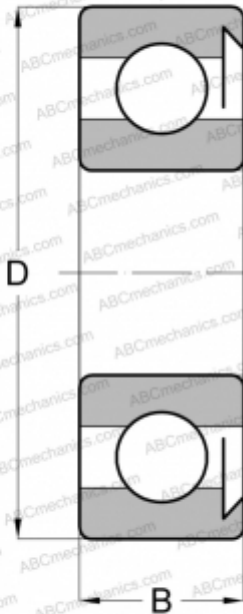

## 6206 RS FAG

Радиальные шарикоподшипники

ТИП: Шарикоподшипники, Радиальные, Однорядные, Без фланца, С уплотнениями RS

#### РАЗМЕРЫ, ММ

d	30,000
D	62,000
B	16,000