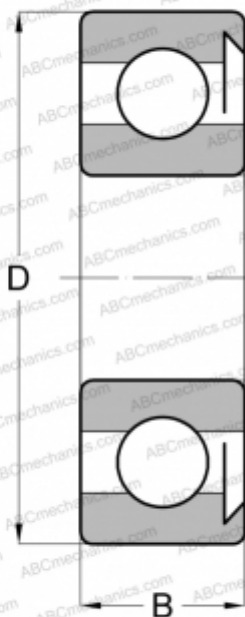

6206 RS STEYR

Радиальные шарикоподшипники

ТИП: Шарикоподшипники, Радиальные, Однорядные, Без фланца, С уплотнениями RS

Технические характеристики

РАЗМЕРЫ, ММ

d	30,000
D	62,000
B	16,000

МАССА, КГ

0,200