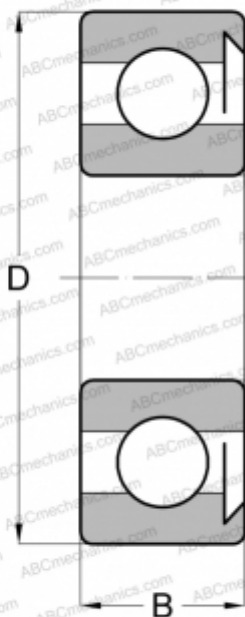

6306 RS ABC

Радиальные шарикоподшипники

ТИП: Шарикоподшипники, Радиальные, Однорядные, Без фланца, С уплотнениями RS

Технические характеристики

РАЗМЕРЫ, ММ

d	30,000
D	72,000
B	19,000

МАССА, КГ

0,349