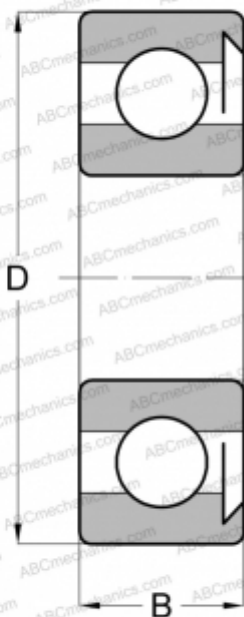

6306-RS1 SKF

Радиальные шарикоподшипники

ТИП: Шарикоподшипники, Радиальные, Однорядные, Без фланца, С уплотнениями RS

Технические характеристики

РАЗМЕРЫ, ММ

d	30,000
D	72,000
B	19,000

МАССА, КГ

0,350

ПРОИЗВОДИТЕЛЬ

[SKF](#)

АНАЛОГИ

ABC	6306 RS
MRC	306-SZ
FAG	6306 RS
FAFNIR	306P
STEYR	6306 RS
NEW DEPARTURE	Z9606
FEDERAL/SCHA TZ	1306R

РАСЧЕТНЫЕ ДАННЫЕ

Номинальная динамическая грузоподъёмность, C	29,600 кН
Номинальная статическая грузоподъёмность, Co	16,000 кН
Предел усталостной прочности, Pu	0,670 кН