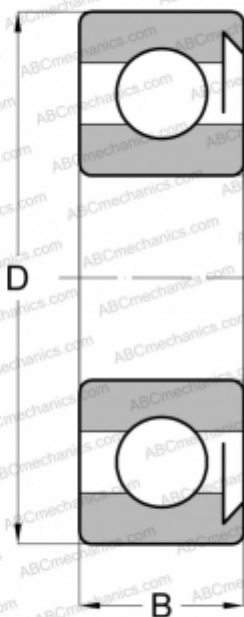

6007-RS1 SKF

Радиальные шарикоподшипники

ТИП: Шарикоподшипники, Радиальные, Однорядные, Без фланца, С уплотнениями RS

Технические характеристики

РАЗМЕРЫ, ММ

d	35,000
D	62,000
B	14,000

МАССА, КГ

0,160

ПРОИЗВОДИТЕЛЬ

[SKF](#)

АНАЛОГИ

ABC	6007 RS
MRC	107-KSZ
FAG	6007 RS
FAFNIR	9107P
STEYR	6007 RS
NORMA HOFFMAN	6107K
NEW DEPARTURE	93L07

РАСЧЕТНЫЕ ДАННЫЕ

Номинальная динамическая грузоподъёмность, C	16,800 кН
Номинальная статическая грузоподъёмность, Co	10,200 кН
Предел усталостной прочности, Pu	0,440 кН