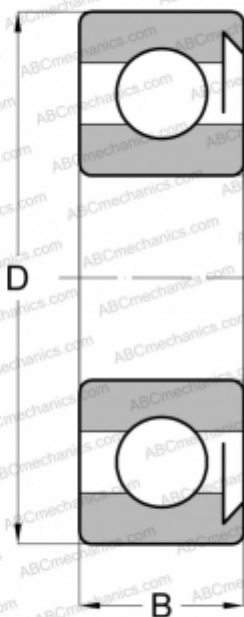

## 6207-RS1 SKF

Радиальные шарикоподшипники

ТИП: Шарикоподшипники, Радиальные, Однорядные, Без фланца, С уплотнениями RS

### Технические характеристики

#### РАЗМЕРЫ, ММ

d	35,000
D	72,000
B	17,000