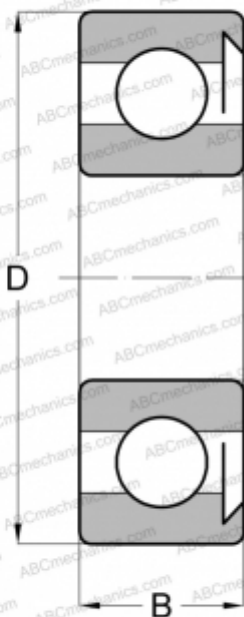

6307-RS1 SKF

Радиальные шарикоподшипники

ТИП: Шарикоподшипники, Радиальные, Однорядные, Без фланца, С уплотнениями RS

Технические характеристики

РАЗМЕРЫ, ММ

d	35,000
D	80,000
B	21,000

МАССА, КГ

0,460

ПРОИЗВОДИТЕЛЬ

[SKF](#)

АНАЛОГИ

ABC	6307 RS
MRC	307-SZ
FAG	6307 RS
FAFNIR	307P
STEYR	6307 RS
NEW DEPARTURE	Z9607
FEDERAL/SCHA TZ	1307R

РАСЧЕТНЫЕ ДАННЫЕ

Номинальная динамическая грузоподъёмность, C	35,100 кН
Номинальная статическая грузоподъёмность, Co	19,000 кН
Предел усталостной прочности, Pu	0,815 кН